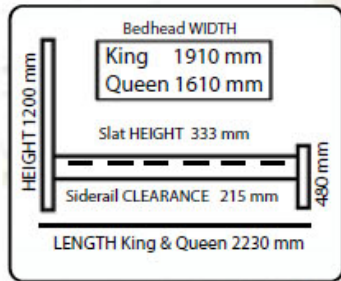

Colour | Fallow

Sheffield Collection

6806 SPK KING BED
6807 SPQ QUEEN BED

6816 SBT BEDSIDE TABLE 500 x 425 x 600
6817 STB TALLBOY 960 x 450 x 1200

6879 SDT DRESSER 1400 x 450 x 800
6869 SMR MIRROR 1000 x 1000

SHEFFIELD

Timber | Reclaimed / New

Colour | Rustic Barn

Sheffield Light Collection

6807 SPQ-L QUEEN BED

6816 SBT-L BEDSIDE TABLE 500 x 425 x 600

Trent Collection

7106 TPK
KING BED

7116 TBT BEDSIDE TABLE 500 x 425 x 600
7117 TTB TALLBOY 960 x 450 x 1200

7119 TDM DRESSER 1400 x 450 x 800
& MIRROR 1000 x 1000

TRENT

Timber | New Zealand Furniture Grade Pine

Colour | Winter Garden

Woodstock Collection