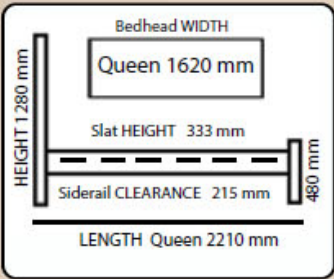

Sheffield Light Collection

6807 SPQ-L QUEEN BED

6816 SBT-L BEDSIDE TABLE 500 x 425 x 600