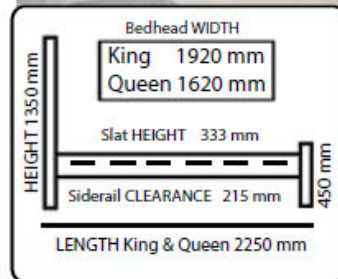

7416 BBT Bedside Table
580 x 425 x 600

7428 BHT Hall Table
1300 x 380 x 800

7432 BCT Coffee Table
1270 x 700 x 420

7433 BLT Lamp Table
650 x 650 x 450

7429 BTS TV Unit Standard
1350 x 470 x 600

7430 BTM TV Unit Medium
1850 x 470 x 600

BISTRE

Timber | Acacia

Colour | Bistre

Caraway Collection

9418 CLT Tallboy Large 1160 x 450 x 1200

9417 CTB Tallboy Standard 960 x 450 x 1200

CARAWAY

Timber | Acacia

Colour | Caraway

Cortez Collection

9706 CPK KING BED
9707 CPQ QUEEN BED

9716 CBT BEDSIDE TABLE 580 x 425 x 660
9717 CTB TALLBOY 920 x 450 x 1200

9779 CDT DRESSER 1400 x 450 x 800
9769 CMR MIRROR 1000 x 1000