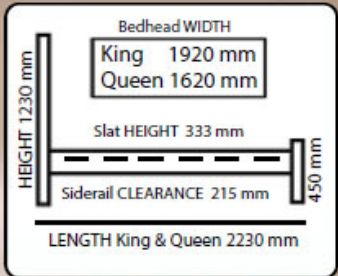

Colour | Caraway

Cortez Collection

9706 CPK KING BED
9707 CPQ QUEEN BED

9716 CBT BEDSIDE TABLE 580 x 425 x 660
9717 CTB TALLBOY 920 x 450 x 1200

9779 CDT DRESSER 1400 x 450 x 800
9769 CMR MIRROR 1000 x 1000

CORTEZ

Timber | Acacia

Colour | Coyote

Jamaica Collection

2209 JFK FEDERATION KING BED
2210 JFQ FEDERATION QUEEN BED

2216 JBT BEDSIDE TABLE 560 x 425 x 650
2217 JTB TALLBOY 1050 x 450 x 1200

2279 JDT DRESSER 1450 x 450 x 820
2269 JMR MIRROR 1100 x 1050

JAMAICA

Timber | New Zealand Furniture Grade Pine

Colour | Light Mahogany

Loftwood Collection

4606 LPK KING BED
4607 LPQ QUEEN BED

4616 LBT BEDSIDE TABLE 500 x 425 x 600
4617 LTB TALLBOY 960 x 450 x 1200

4679 LDT DRESSER 1400 x 450 x 800
4669 LMR MIRROR 1000 x 1000